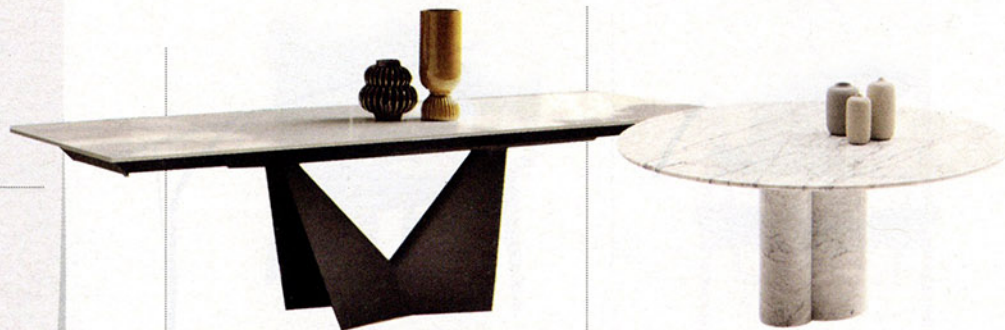

ANNO 1956
TULIP

DESIGNER: *Eero Saarinen*

LO SAPEVI? C'erano troppe gambe sotto e attorno al tavolo e secondo Saarinen creavano caos. Così disegnò per Knoll un piedistallo in alluminio che reggeva il top tondo o ovale in laminato, marmo o impiallacciato.

Saarinen amava le linee pure e con Tulip ci ha fatto scoprire una cosa che oggi pensiamo scontata, ma non lo era prima di lui: il tavolo può reggersi su una sola gamba! Un elemento su cui il design davvero si sbizzarrisce...

il tavolo con una gamba sola

Sidney ha base in metallo verniciato Nero e top in vetro Bianco Prestige lucido [Scavolini, cm 200/280x100x75h prezzo dal rivenditore].

Arcade qui è in limited edition, realizzato totalmente in marmo bianco di Carrara [Ditre Italia, ø cm 140x76h prezzo dal rivenditore].