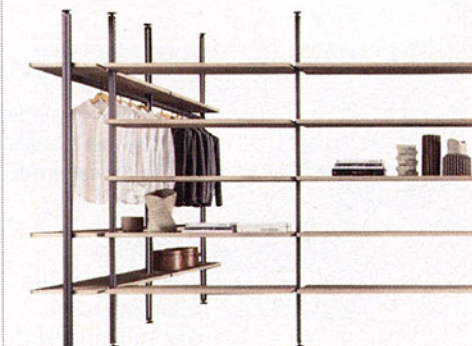

*L'innovazione di Infinito? Con i montanti a baionetta, la libreria 'libera' la parete dal suo peso, si adatta ad ambienti di diverse altezze e può dividere in due una stanza. Una soluzione ancora oggi molto amata e reinterpretata.*

Base in noce canaletto cannettato e metallo e top in ceramica effetto marmo per Cameo [Calligaris, cm 200x100x75,5h da € 3.900].

Carlino ha base in metallo e top disponibile in legno, cristallo o marmo [Casa® International, da ø cm 140x74h da € 2.734].

Napoleon è in 100% ceramica con due lastre curvate che formano le base [Cattelan, ø cm 158x75h prezzo dal rivenditore].

Zenit è super versatile dato che i montanti, fissati a terra e a soffitto, e sempre su misura, permettono una libera disposizione delle attrezzature, nel numero e all'altezza desiderata. Struttura in alluminio finitura brown e piani in vetro grigio trasparente [Rimadesio, prezzo su progetto].