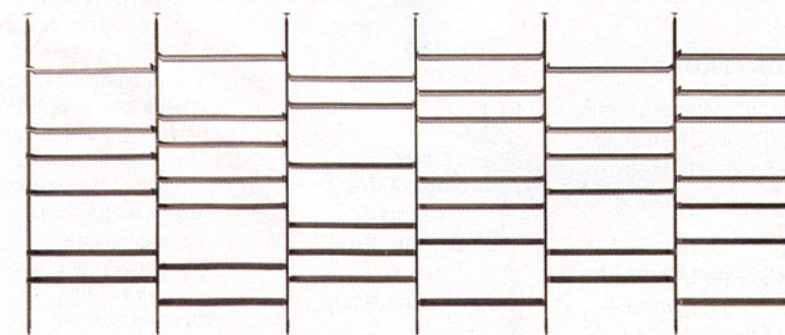

ANNO 1956  
INFINITO

DESIGNER: *Franco Albini e Franca Helg*

LO SAPEVI? Fu progettata per Poggi (e passata a Cassina nel 2008) per realizzare composizioni infinite grazie ai montanti da fissare a terra e a soffitto a cui agganciare piani e contenitori.

*L'innovazione di Infinito? Con i montanti a baionetta, la libreria 'libera' la parete dal suo peso, si adatta ad ambienti di diverse altezze e può dividere in due una stanza. Una soluzione ancora oggi molto amata e reinterpretata.*

Base in noce canaletto cannettato e metallo e top in ceramica effetto marmo per Cameo [Calligaris, cm 200x100x75,5h da € 3.900].

Carlino ha base in metallo e top disponibile in legno, cristallo o marmo [Casa® International, da ø cm 140x74h da € 2.734].

Napoleon è in 100% ceramica con due lastre curvate che formano le base [Cattelan, ø cm 158x75h prezzo dal rivenditore].

Zenit è super versatile dato che i montanti, fissati a terra e a soffitto, e sempre su misura, permettono una libera disposizione delle attrezzature, nel numero e all'altezza desiderata. Struttura in alluminio finitura brown e piani in vetro grigio trasparente [Rimadesio, prezzo su progetto].