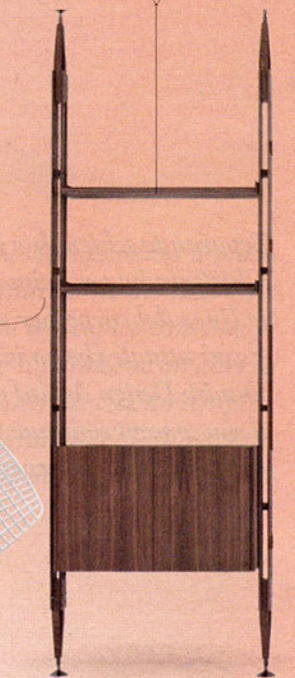

*E gioca a misurare le tue conoscenze in materia di design!*

Inquadra il QR Code per scoprire le Icone del Design raccontate da CasaFacile

A\_H\_ \_ e  
\_IER G\_ \_ \_ \_  
C\_ \_ \_ \_ \_ I

## INDOVINA IL NOME DEL DESIGNER

Chi ha progettato questi arredi celebri? Inserisci le lettere mancanti. E se ti arrendi, trovi le soluzioni nelle prossime pagine.

EE\_ \_ \_  
\_AA\_ \_ \_ \_

H\_ \_ \_ Y  
B\_ \_ \_ OI\_ \_

FR\_ \_ \_ \_ \_  
A\_ \_ \_ \_ I

M\_ \_ \_ \_ \_  
B\_ \_ \_ \_ \_ I

F\_ \_ N  
J\_ \_ L

ANNO 1956  
TULIP

DESIGNER: *Eero Saarinen*

LO SAPEVI? C'erano troppe gambe sotto e attorno al tavolo e secondo Saarinen creavano caos. Così disegnò per Knoll un piedistallo in alluminio che reggeva il top tondo o ovale in laminato, marmo o impiallacciato.